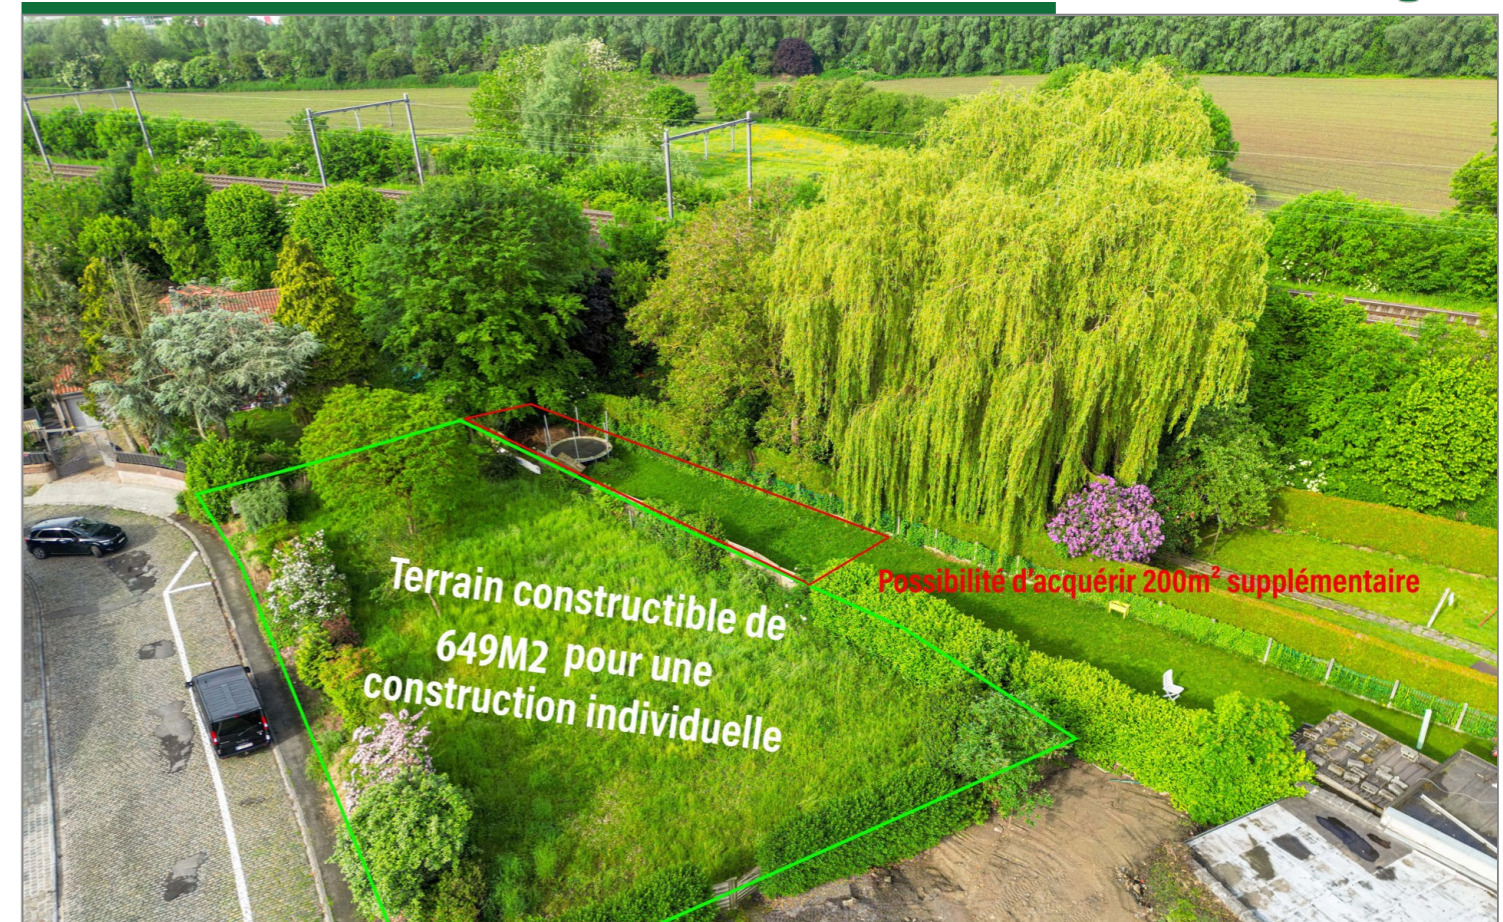

Agence immobilière 056
Rue de Menin, 400
7700 Mouscron

056/34.00.04
www.dlgroupe.com
info@cabinet056.be