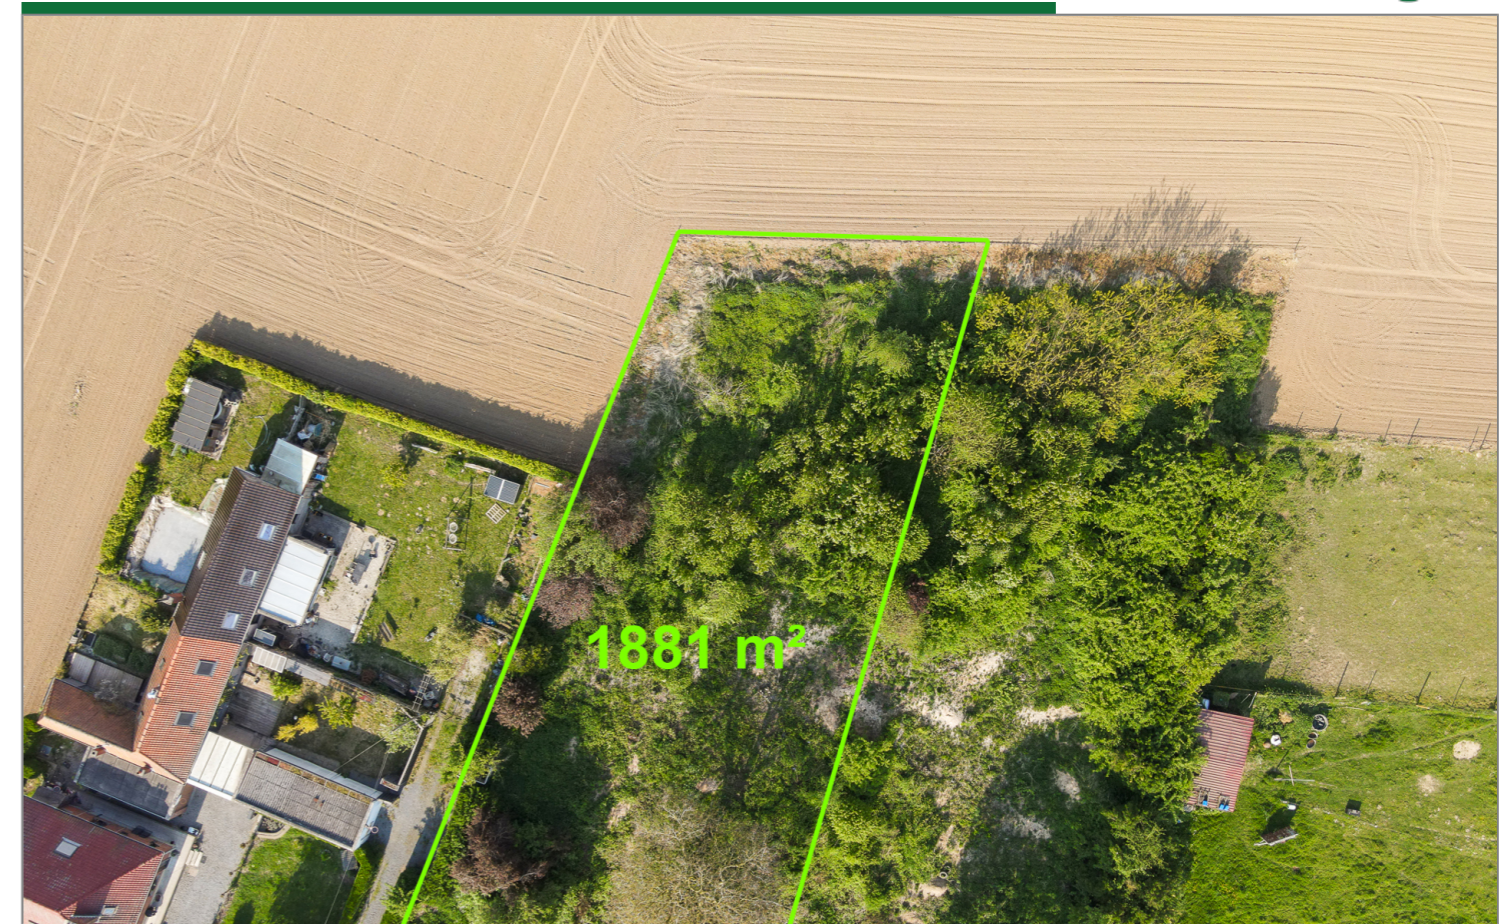

Terrain à Bâtir Ere

Chaussée Romaine
Référence 6135461
T - 125 000€

069/66.56.56
www.dlgroupe.com
info@cabinet069.be

Agence immobilière 069
Boulevard du Roi Albert 44
7500 Tournai

069/66.56.56
www.dlgroupe.com
info@cabinet069.be

Surface Terrain

1881m²

Nbr de parking(s)

Nbr de garage(s)

Revenu cadastral

Terrain de 1881m2 dans un secteur prisé.

Terrain de 1881 m² situé à 5 minutes du centre-ville de Tournai. Caractéristiques : Profondeur terrain : +/- 61 m, largeur terrain : +/- 37 m, terrain affecté en partie en zone d'habitat et en partie en zone d'aménagement communal concerté. **Le terrain n'est pas libre de constructeur.** La construction devra se faire en collaboration avec Thomas & Piron, partenaire du projet. Le projet peut être repensé et adapté selon vos envies (sous réserve d'acceptation des autorités compétentes). **Publicité à caractère non contractuel et ne constituant pas une offre. Les propriétaires se réservent le droit de décision, d'acceptation ou non sur toute(s) offre(s) soumise(s) pour leur bien.**