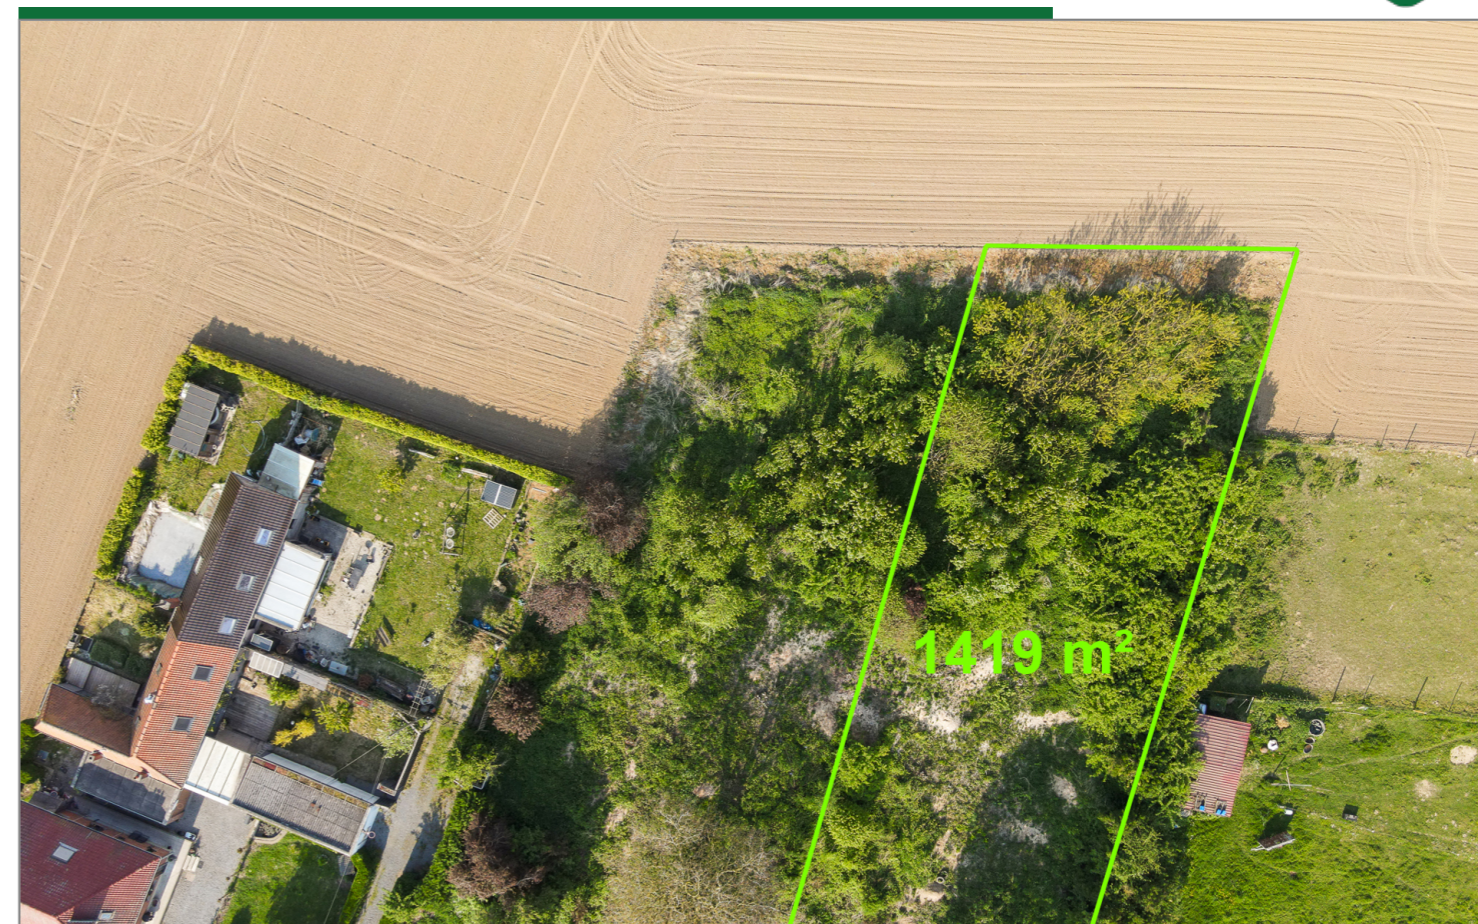

Terrain à Bâtir Ere

Chaussée Romaine
Référence 6135526

T - 95 000€

069/66.56.56
www.dlgroupe.com
info@cabinet069.be

Agence immobilière 069
Boulevard du Roi Albert 44
7500 Tournai

069/66.56.56
www.dlgroupe.com
info@cabinet069.be

Surface Terrain

1419m²

Nbr de parking(s)

Nbr de garage(s)

Revenu cadastral

23€

Terrain de 1419m² dans un secteur prisé.

Terrain de 1419 m² situé à 5 minutes du centre ville de Tournai. Caractéristiques : Profondeur de +/- 61 m, largeur de +/- 27 m, terrain affecté en partie en zone d'habitat et en partie en zone d'aménagement communal concerté. **Le terrain n'est pas libre de constructeur.** La construction devra se faire en collaboration avec Thomas & Piron, partenaire du projet. Le projet peut être repensé et adapté selon vos envies (sous réserve d'acceptation des autorités compétentes). **Publicité à caractère non contractuel et ne constituant pas une offre. Les propriétaires se réservent le droit de décision, d'acceptation ou non sur toute(s) offre(s) soumise(s) pour leur bien.**