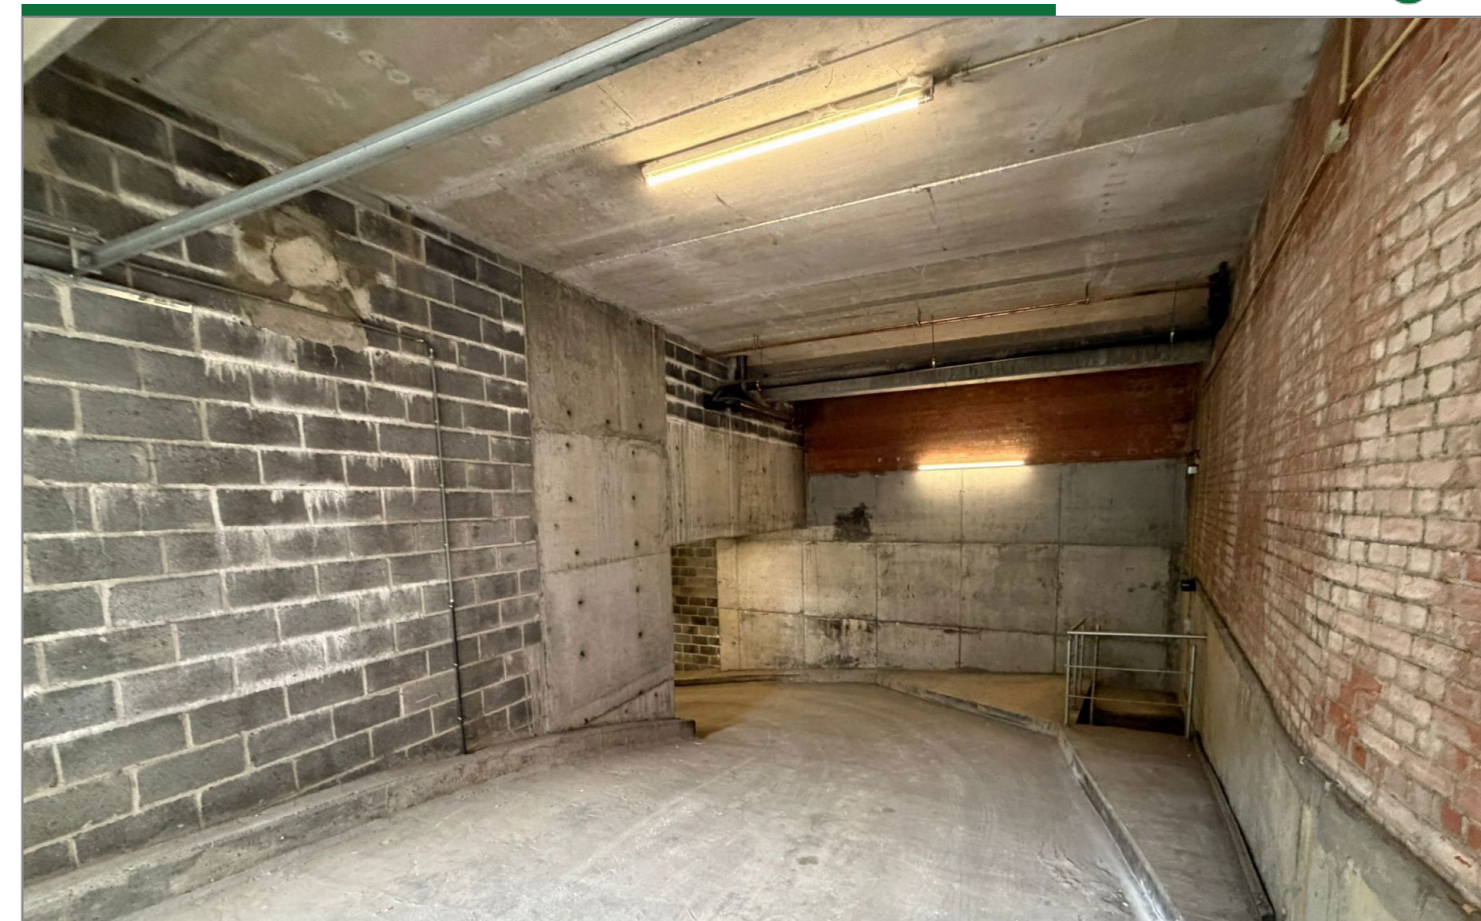

Agence immobilière 056
Rue de Menin, 400
7700 Mouscron

056/34.00.04
www.dlgroupe.com
info@cabinet056.be

www.instagram.com/dlgroupe/

www.facebook.com/agence.056